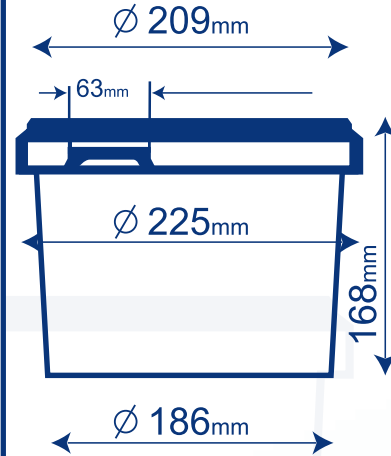

4 Lt

Dimensions - Measure - المقاييس

		112 gr
		34 gr
		Contenance nominale - Nominal capacity - السعة الأصلية - 4 Lt
		Contenance ras-bord - Brimful capacity - السعة الجميلة - 4.3 Lt
		بوليبروبيلان غذائي Alimentary Polypropylène Polypropylène alimentaire
		بمقبض أو من دون Anse plastique - Plastic handle - مقبض بلاستيكي With / Without Avec / Sans
		شفاف - أبيض - ملون حسب رغبة الحريف Transparent - White - Color following customer specification Transparent - Blanc - Coloré suivant spécification client

Condition d'utilisation - Use Conditions - ظروف الإستعمال

		Remplissage - Filling - التعبئة	≤ 95° c
		Stockage - Storing - التخزين	≥ - 20° c

Conditionnement & Transport - Transport & Package - التعبئة و الشحن

	100 سطل Pail Seau		Conditionnement - Package - التراصيف	2 x 50 pcs
			Hauteur pile - Height package - طول اللفة	a : 1,3 m
	100 غطاء Cover Couvercle		Conditionnement - Package - التراصيف	2 x 50 pcs
			Hauteur pile - Height package - طول اللفة	a : 0,39 m
EXPORT Palette			24 piles (1200 pcs)	1,10 x 1,30 m